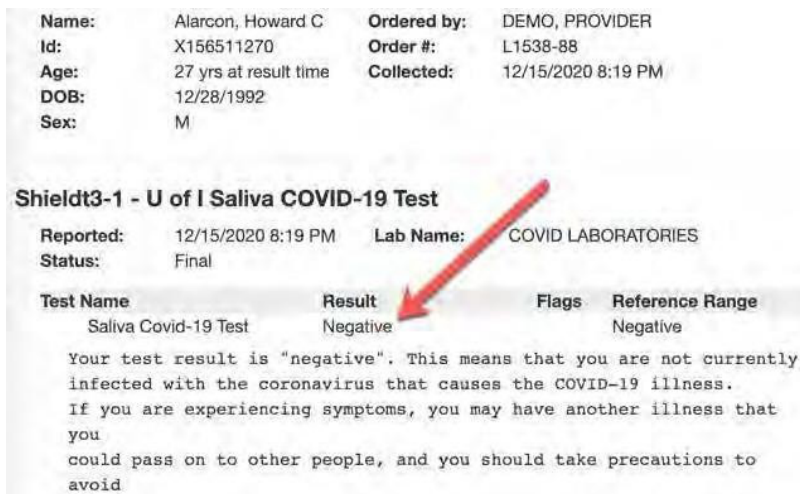

3. 결과와 지침을 확인합니다. 필요한 경우, 마우스 오른쪽을 클릭하여 Print(인쇄)를 선택하고 결과지를 인쇄할 수 있습니다.