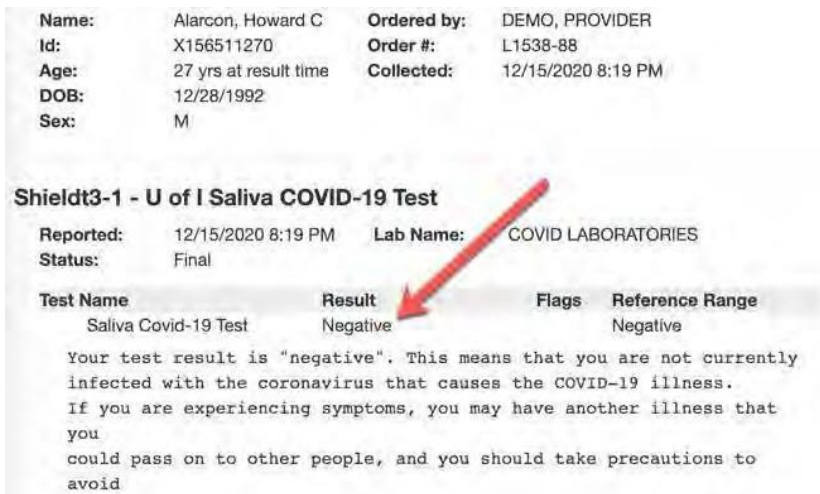

3. ውጤቶቹን እና መመሪያዎቹን ይመልከቱ። ፕሪንት ማድረግ ካስፈለገ ቀኝ-ጠቅ ያድርጉ እና ፕሪንት የሚለውን ይምረጡ።